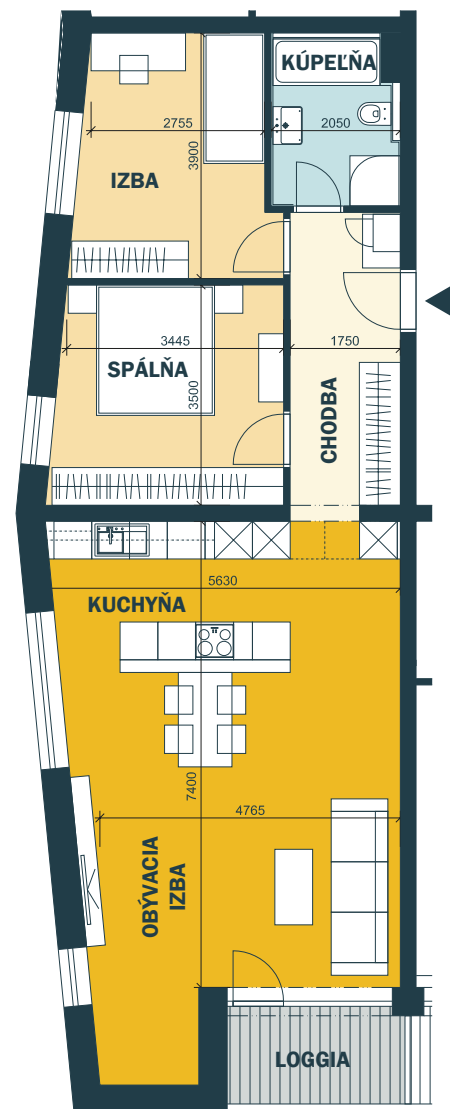

BYT A.01

1. NADZEMNÉ PODLAŽIE

3 IZBOVÝ BYT

CHODBA	8,57 m ²
KÚPEĽŇA	5,40 m ²
IZBA	11,78 m ²
SPÁLŇA	12,57 m ²
OBÝVACIA IZBA + KUCHYŇA	41,75 m ²
PIVNIČNÁ KOBKA	3,63 m ²
CELKOVÁ VÝMERA BYTU	83,70 m²
LOGGIA	3,86 m ²

OBJEKT A

schéma podlažia

pivničná kobka

*voľné kobky na predaj:

1.11 2.08 2.11
3.08 3.11 4.06