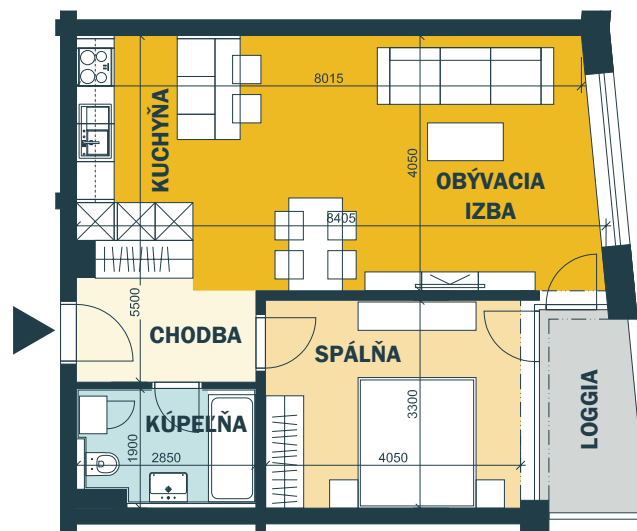

BYT B.11

2. NADZEMNÉ PODLAŽIE

2 IZBOVÝ BYT

CHODBA	4,58 m ²
KÚPEĽŇA	5,18 m ²
SPÁĽŇA	13,38 m ²
OBÝVACIA IZBA + KUCHYŇA	32,63 m ²
PIVNIČNÁ KOBKA	3,23 m ²
CELKOVÁ VÝMERA BYTU	59,00 m²
TERASA	4,33 m ²

OBJEKT B

schéma podlažia

pivničná kobka

*voľné kobky na predaj:

1.11 2.08 2.11
3.08 3.11 4.06